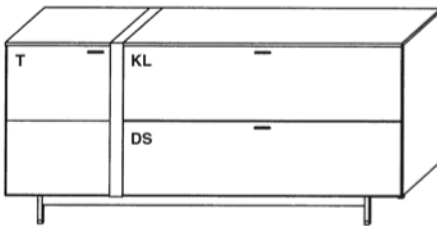

Best-Nr.

Lowboard

 Die Belastbarkeit des Lowboards beträgt 45 Kg

B/H/T 227,5 / 68,9 / 49,5 cm

Artikelbeschreibung

- 1 Holztüre
- 1 Geräteklappe
- 1 Doppelschubkasten
- 1 bewegliches Tablett
- 1 Kabeldurchlass im Oberboden

LB1 vZ

Lowboard

 Die Belastbarkeit des Lowboards beträgt 45 Kg

B/H/T 201 / 68,9 / 49,5 cm

Artikelbeschreibung

- 1 Holztüre
- 1 Geräteklappe
- 1 Doppelschubkasten
- 1 Kabeldurchlass im Oberboden

LB2

Sideboard

B/H/T 184,7 / 86,5 / 49,5 cm

Artikelbeschreibung

- 1 Holztüre
- 1 Klappe
- 1 Doppelschubkasten

SB2

Sideboard

B/H/T 184,7 / 86,5 / 49,5 cm

Artikelbeschreibung

- 4 Schubkästen
- 1 Klappe
- 1 Doppelschubkasten