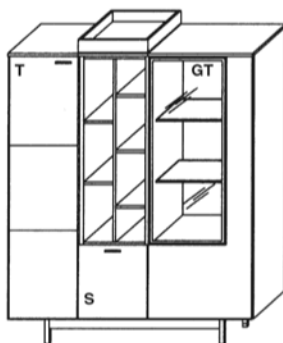

Best-Nr.

Lowboard

 Die Belastbarkeit des Lowboards beträgt 45 Kg

B/H/T 227,5 / 68,9 / 49,5 cm

Artikelbeschreibung

- 1 Holztüre
- 1 Geräteklappe
- 1 Doppelschubkasten
- 1 bewegliches Tablett
- 1 Kabeldurchlass im Oberboden

LB1 vZ

Lowboard

 Die Belastbarkeit des Lowboards beträgt 45 Kg

B/H/T 201 / 68,9 / 49,5 cm

Artikelbeschreibung

- 1 Holztüre
- 1 Geräteklappe
- 1 Doppelschubkasten
- 1 Kabeldurchlass im Oberboden

LB2

Sideboard

B/H/T 184,7 / 86,5 / 49,5 cm

Artikelbeschreibung

- 1 Holztüre
- 1 Klappe
- 1 Doppelschubkasten

SB2

Sideboard

B/H/T 184,7 / 86,5 / 49,5 cm

Artikelbeschreibung

- 4 Schubkästen
- 1 Klappe
- 1 Doppelschubkasten

SB3

Highboard

B/H/T 113,8 / 139,3 / 41,5 cm

LEDSET1

Vitrinenbeleuchtung bestehend aus:
 2 LED-Glaskantenleuchten je 3 Watt
 1 Vorschaltgerät 15 Watt

Artikelbeschreibung

- 1 Holztüre
- 1 Schubkasten
- 1 Regalbereich
- 1 Glastüre
- 1 bewegliches Tablett