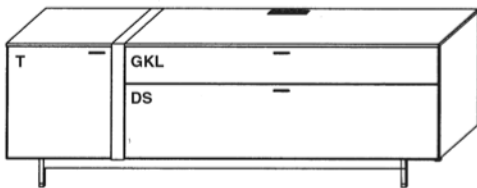

Irrtum sowie Konstruktions-, Farb- und Materialänderungen im Rahmen des technischen Fortschrittes vorbehalten.

Lowboards, Sideboards und Highboard

T=Türe GT=Glastüre S=Schubkasten DS=Doppelschubkasten
 KL= Klappe GKL=Geräteklappe

Best-Nr.

Lowboard

 Die Belastbarkeit des Lowboards beträgt 45 Kg

B/H/T 227,5 / 68,9 / 49,5 cm

Artikelbeschreibung

- 1 Holztüre
- 1 Geräteklappe
- 1 Doppelschubkasten
- 1 bewegliches Tablett
- 1 Kabeldurchlass im Oberboden

LB1 vZ

Lowboard

 Die Belastbarkeit des Lowboards beträgt 45 Kg

B/H/T 201 / 68,9 / 49,5 cm

Artikelbeschreibung

- 1 Holztüre
- 1 Geräteklappe
- 1 Doppelschubkasten
- 1 Kabeldurchlass im Oberboden

LB2

Sideboard

B/H/T 184,7 / 86,5 / 49,5 cm

Artikelbeschreibung

- 1 Holztüre
- 1 Klappe
- 1 Doppelschubkasten

SB2

Sideboard

B/H/T 184,7 / 86,5 / 49,5 cm

Artikelbeschreibung

- 4 Schubkästen
- 1 Klappe
- 1 Doppelschubkasten