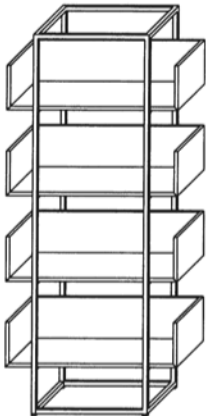

B/H/T 184,7 / 86,5 / 49,5 cm

Artikelbeschreibung

- 1 Holztüre
- 1 Klappe
- 1 Doppelschubkasten

SB2

Sideboard

B/H/T 184,7 / 86,5 / 49,5 cm

Artikelbeschreibung

- 4 Schubkästen
- 1 Klappe
- 1 Doppelschubkasten

LEDSET2

Vitrinenbeleuchtung bestehend aus:
2 LED-Glaskantenleuchten je 2,2 Watt
1 Vorschaltgerät 15 Watt

Z11-1

vz

LEDSET2

B/H/T 65 / 196,9 / 41,5 cm

Standregal RG2

Artikelbeschreibung