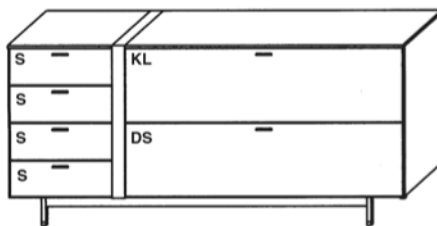

Best-Nr.

Lowboard

 Die Belastbarkeit des Lowboards beträgt 45 Kg

B/H/T 227,5 / 68,9 / 49,5 cm

Artikelbeschreibung

- 1 Holztüre
- 1 Geräteklappe
- 1 Doppelschubkasten
- 1 bewegliches Tablett
- 1 Kabeldurchlass im Oberboden

LB1 vZ

Lowboard

 Die Belastbarkeit des Lowboards beträgt 45 Kg

B/H/T 201 / 68,9 / 49,5 cm

Artikelbeschreibung

- 1 Holztüre
- 1 Geräteklappe
- 1 Doppelschubkasten
- 1 Kabeldurchlass im Oberboden

LB2

Sideboard

B/H/T 184,7 / 86,5 / 49,5 cm

Artikelbeschreibung

- 1 Holztüre
- 1 Klappe
- 1 Doppelschubkasten

SB2

Sideboard

B/H/T 184,7 / 86,5 / 49,5 cm

Artikelbeschreibung

- 4 Schubkästen
- 1 Klappe
- 1 Doppelschubkasten