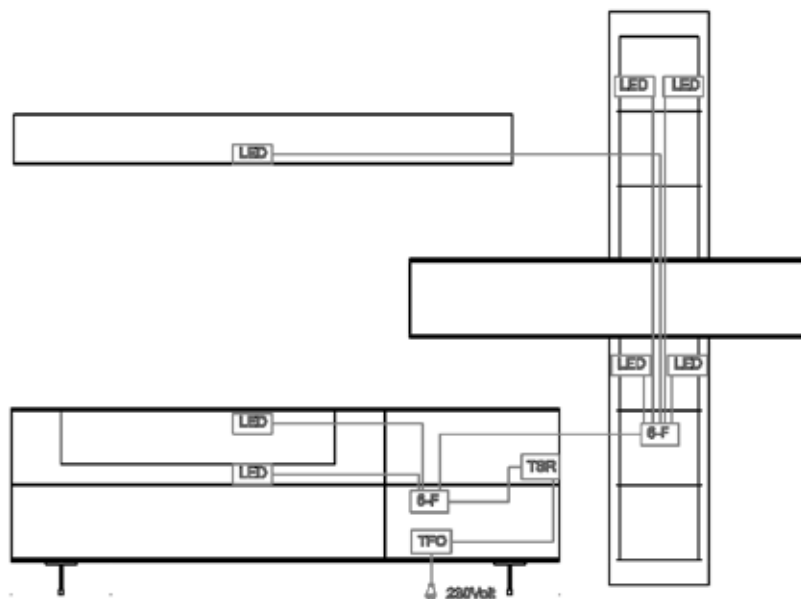

Standard-Verkabelungsschema

Beispiel Kombination V20

Weitere Verkabelungspläne finden Sie in der Montageanweisung

Sonderfall

A: Stromzuleitung unter Putz; Trafo muss bauseits an 230V angeschlossen werden

B: Stromleitung unter Putz per Wandschalter bauseitig geschaltet; Trafo muss bauseits an 230V angeschlossen werden. Touch- oder Funkschalter können entfallen

	Vitrinen-Bel. 6,05 Watt Für Typen: 3191 3192 4191 Diese Leuchte enthält eine eingebaute, nicht austauschbare LED-Lampe der Energieeffizienzklasse A++ Klebe 100092100, 32.862.010ww	Vitrinen-Bel. 6,48 Watt Für Typen: 3211 3212 Diese Leuchte enthält eine eingebaute, nicht austauschbare LED-Lampe der Energieeffizienzklasse A++ Klebe 100092101, 32.862.020ww	Vitrinen-Bel. 6,91 Watt Für Typen: 1151 Diese Leuchte enthält eine eingebaute, nicht austauschbare LED-Lampe der Energieeffizienzklasse A++ Klebe 100092102, 32.862.060ww	Vitrinen-Bel. 5,09 Watt Für Typen: 6111 Diese Leuchte enthält eine eingebaute, nicht austauschbare LED-Lampe der Energieeffizienzklasse A++ Klebe 100092103, 32.862.030ww
Die entsprechenden Energieeffizienzlabel finden Sie auf unserer Homepage!				
Maße in cm	B 126	B 135	B 144	B 106
Typen-Nr.	9611	9612	9613	9615
Preis €				
	Vitrinen-Bel. 7,87 Watt Für Typen: 6171 Diese Leuchte enthält eine eingebaute, nicht austauschbare LED-Lampe der Energieeffizienzklasse A++ Klebe 100092104, 32.862.050ww	Regal-Bel. 5,62 Watt Für Typen: 7031 Diese Leuchte enthält eine eingebaute, nicht austauschbare LED-Lampe der Energieeffizienzklasse A++ Klebe 100095102, 32.863.033ww + Klebe 100095103, 32.864.033ww	Regal-Bel. 7,87 Watt Für Typen: 0031 Diese Leuchte enthält eine eingebaute, nicht austauschbare LED-Lampe der Energieeffizienzklasse A++ Klebe 100095104, 32.863.043ww + Klebe 100095105, 32.864.043ww	Vitrinen-Bel. 5,38 Watt Für Typen: 0041 0042 0071 0072 Diese Leuchte enthält eine eingebaute, nicht austauschbare LED-Lampe der Energieeffizienzklasse A++ Klebe 100092105, 32.862.080ww
Maße in cm	B 164	H 117	H 164	H 112
Typen-Nr.	9614	9622	9623	9624
Preis €