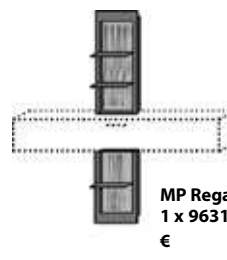

Regalelement
 Applikation **Rinde**
 1 Rahmen Metall anthrazit
 3 Böden Metall anthrazit

MP Regal-Bel.
 1 x 9622
 €

Maße in cm B 38,5 H 134,5 T 29

Typen-Nr. 7031

Regalelement
 Applikation **Rinde**
 1 Rahmen Metall anthrazit
 5 Böden Metall anthrazit

MP Regal-Bel.
 1 x 9623
 €

Maße in cm B 38,5 H 181 T 29

Typen-Nr. 0031

Regalelement
 Applikation **Rinde**
 2 Rahmen Metall anthrazit
 3 Böden Metall anthrazit

MP Regal-Bel.
 1 x 9631
 €

Maße in cm B 38,5 H 192 T 29