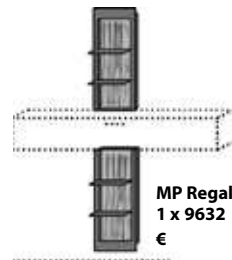

MP Regal-Bel.
1 x 9632
€

Maße in cm B 38,5 H 221 T 29

Typen-Nr. 0033

Preis €