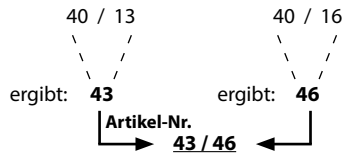

2. Option: Sitzschale Leder + Sitzkissen Leder

Sitzschale

z. B. Leder grau

Sitzkissen

z. B. Leder schwarz

Aktuelle Leder-/ Stoffkollektion:

Leder:	40/11 beige		
	40/12 braun		
	40/13 grau		
	40/14 hellgrau		
	40/16 schwarz		
Stoffe:	30/87	30/50	30/60
	30/92	30/51	30/61
	30/93	30/52	30/62
	30/96	30/53	30/63
	30/97		

Bank **Romy** mit Holzgestell
Sitz und Rücken gepolstert

Kürzung nicht möglich!

Zuschnittmaße für
Leder-/ Stoffzugabe

Sitz
Rücken