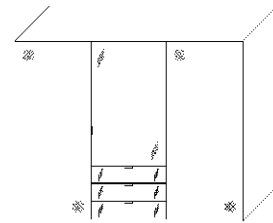

①	②	③	④	⑤
Modell-Nr.	Außentüren Buntglas	Griffe/Blende	Mitteltüre/Schubkasten Spiegel	Korpus
MD	SB Macchiatoglas	81 chromfarbig	GS Grauspiegel	25 Dekor San Remo Eiche
	TG Terraglas			30 Dekor Umbra
	MG Magnoliaglas			31 Dekor Edelbuche
	GS Grauspiegel			32 Dekor Nussbaum Trüffel
	Außentüren Alpinweißglas			33 Dekor Anthrazit
	AW Alpinweißglas			96 Dekor weiß

**Innenausstattung
Texline
mit 3-er
Einteilung**

Breite/Höhe/ Tiefe: (in cm)	81 | 81 | 81						91 | 91 | 91						
	3-türig			3-türig			3-türig			3-türig			
	B249	H222	T68	B249	H240	T68	B280	H222	T68	B280	H240	T68	
	09661 EUR			09665 EUR			09662 EUR			09666 EUR			Buntglas
	09661 EUR			09665 EUR			09662 EUR			09666 EUR			Alpin- weißglas
Breite/Höhe/ Tiefe: (in cm)	97 | 97 | 97						110 | 110 | 110						
	3-türig			3-türig			3-türig			3-türig			
	B298	H222	T68	B298	H240	T68	B336	H222	T68	B336	H240	T68	
	09663 EUR			09667 EUR			09664 EUR			09668 EUR			Buntglas
	09663 EUR			09667 EUR			09664 EUR			09668 EUR			Alpin- weißglas