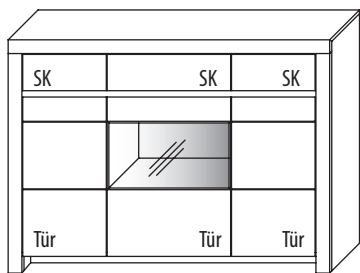

HIGHBOARDE

B 152,3 cm x H 110,5 cm x T 42,1 cm

3 Böden / 6 Fächer

	Kernbuche	€
TYPE 3540	Wildeiche	€
Vollauszug	Art.-Nr. Z087	je €
Schubkasteneinsatz (links o. rechts)	Art.-Nr. 0401	€
Schubkasteneinsatz (mittig)	Art.-Nr. 0601	€
Zusatz E-Boden (hinter Holztüren, links o. rechts)	Art.-Nr. 0447	€
LED-Beleuchtungs-Set 4,2 W inkl. Trafo und Schalter	Art.-Nr. 9354	€
LED-Sockelbeleuchtung 3,2 W schaltbar über LED-Beleuchtungs-Set	Art.-Nr. 92151	€
Funkdimmer anstatt Schalter	Art.-Nr. 8212	€
Mattierte Parsolspiegel-Akzente für Vitrinenausschnitte	Art.-Nr. 354MP	€