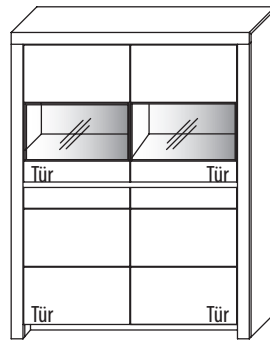

B 131,2 cm x H 168,8 cm x T 42,1cm
6 Böden / 8 Fächer

TYPE 4340 Kernbuche €
Wildeiche €

Zusatz E-Boden (hinter Holztür)	Art.-Nr. 0647	€
LED-Beleuchtungs-Set 8,4 W inkl. Trafo und Schalter	Art.-Nr. 9434	€
LED-Sockelbeleuchtung 2,7 W schaltbar über LED-Bel.-Set	Art.-Nr. 92131	€
Funkdimmer anstatt Schalter	Art.-Nr. 8212	€
Mattierte Parsolspiegel-Akzente für Vitrinenausschnitte	Art.-Nr. 434MP	€
Innenschubkasten	Art.-Nr. 0611	€