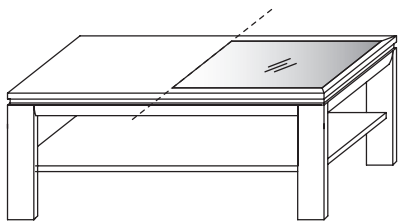

B 120,0 cm x H 48,0 cm x T 70,0 cm

<b>TYPE 9522</b> (mit Parsolglasplatte)	<b>Kernbuche</b>	€
<b>TYPE 9507</b> (mit Holzplatte)	<b>Wildeiche</b>	€

--	--	--

B 70,0 cm x H 48,0 cm x T 70,0 cm

<b>TYPE 9521</b> (mit Parsolglasplatte)	<b>Kernbuche</b>	€
<b>TYPE 9511</b> (mit Holzplatte)	<b>Wildeiche</b>	€