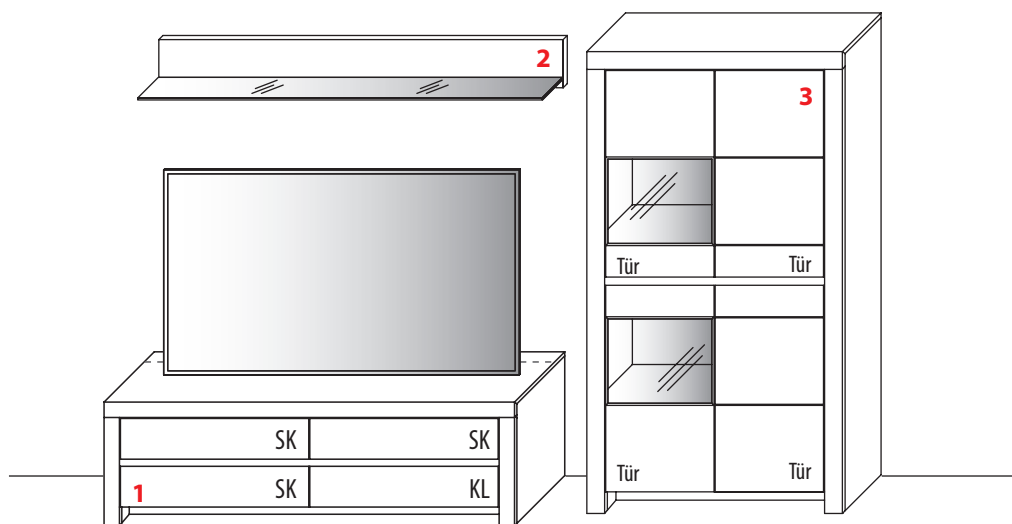

KOMBINATION 3007 | SPIEGELSEITIG 3107

Breite 286,8 cm | Höhe 168,8 cm | Tiefe 51,7 cm / 42,1 cm / 23,2 cm
Maximales TV-Maß: B 173,4 cm

1 TYPE 1755 (B 173,4 cm) s. S. 18	Kernbuche	€
	Wildeiche	€
zusätzliche Medienklappe (nur bei unteren Schubkästen möglich)	Art.-Nr. Z164	€
IR-Repeater Einbau rechts im Sockel	Art.-Nr. 8302	€
Kabelmanagement mit Revisionsblende	Art.-Nr. 6092	€
Netzschalter für vier Geräte		
Schalter links	Art.-Nr. 8013	€
Schalter rechts	Art.-Nr. 8014	€
LED-Sockelbeleuchtung 3,9 W inkl. Trafo und Schalter	Art.-Nr. 93171	€
Funkdimmer anstatt Schalter	Art.-Nr. 8212	€
Vollauszug	Art.-Nr. Z087	je €

2 TYPE 0170 (B 173,4 cm) s. S. 20	Kernbuche	€
	Wildeiche	€
LED-Beleuchtungs-Set 6,3 W inkl. Trafo und Schalter	Art.-Nr. 9172	€
Funkdimmer anstatt Schalter	Art.-Nr. 8212	€

3 TYPE 4903 (B 93,4 cm) s. S. 14	Kernbuche	€
	Wildeiche	€
Zusatz E-Boden (hinter Holztür)	Art.-Nr. 0447	€
LED-Beleuchtungs-Set 5,8 W inkl. Trafo und Schalter	Art.-Nr. 9490	€
LED-Sockelbeleuchtung 2,0 W schaltbar über LED-Beleuchtungs-Set	Art.-Nr. 92091	€
Funkdimmer anstatt Schalter	Art.-Nr. 8212	€
Mattierte Parsolspiegel-Akzente für Vitrinenausschnitte	Art.-Nr. 490MP	€

Gesamtpreis Kombination	Kernbuche	€
- ohne Zubehör -	Wildeiche	€