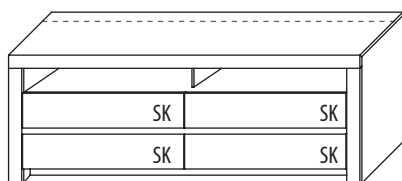

B 173,4 cm x H 64,1 cm x T 51,7 cm
Innenmaß Gerätefach: je B 79,7 cm x H 12,3 cm x T 37,5 cm

	Kernbuche	€
TYPE 1751	Wildeiche	€
zusätzliche Medienklappe (nur bei unteren Schubkästen möglich)	Art.-Nr. Z164	je €
IR-Repeater Einbau rechts im Sockel	Art.-Nr. 8302	€
Kabelmanagement mit Revisionsblende	Art.-Nr. 6092	€
Netzschalter für vier Geräte		
Schalter links	Art.-Nr. 8013	€
Schalter rechts	Art.-Nr. 8014	€
LED-Sockelbeleuchtung 3,9 W inkl. Trafo und Schalter	Art.-Nr. 93171	€
Funkdimmer anstatt Schalter	Art.-Nr. 8212	€
Vollauszug	Art.-Nr. Z087	je €