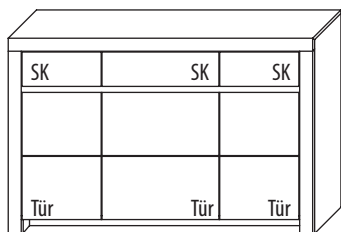

B 152,3 cm x H 98,6 cm x T 42,1cm

3 Böden / 6 Fächer

TYPE 2550	Kernbuche	€
	Wildeiche	€
Vollauszug	Art.-Nr. Z087	je €
Schubkasteneinsatz (links o. rechts)	Art.-Nr. 0401	€
Schubkasteneinsatz (mittig)	Art.-Nr. 0601	€
Zusatz E-Boden (hinter Holztüren, links o. rechts)	Art.-Nr. 0447	€
Zusatz E-Boden (hinter Holztüren, mittig)	Art.-Nr. 0646	€
LED-Sockelbeleuchtungs-Set 3,2 W inkl. Trafo und Schalter	Art.-Nr. 93151	€
Funkdimmer anstatt Schalter	Art.-Nr. 8212	€