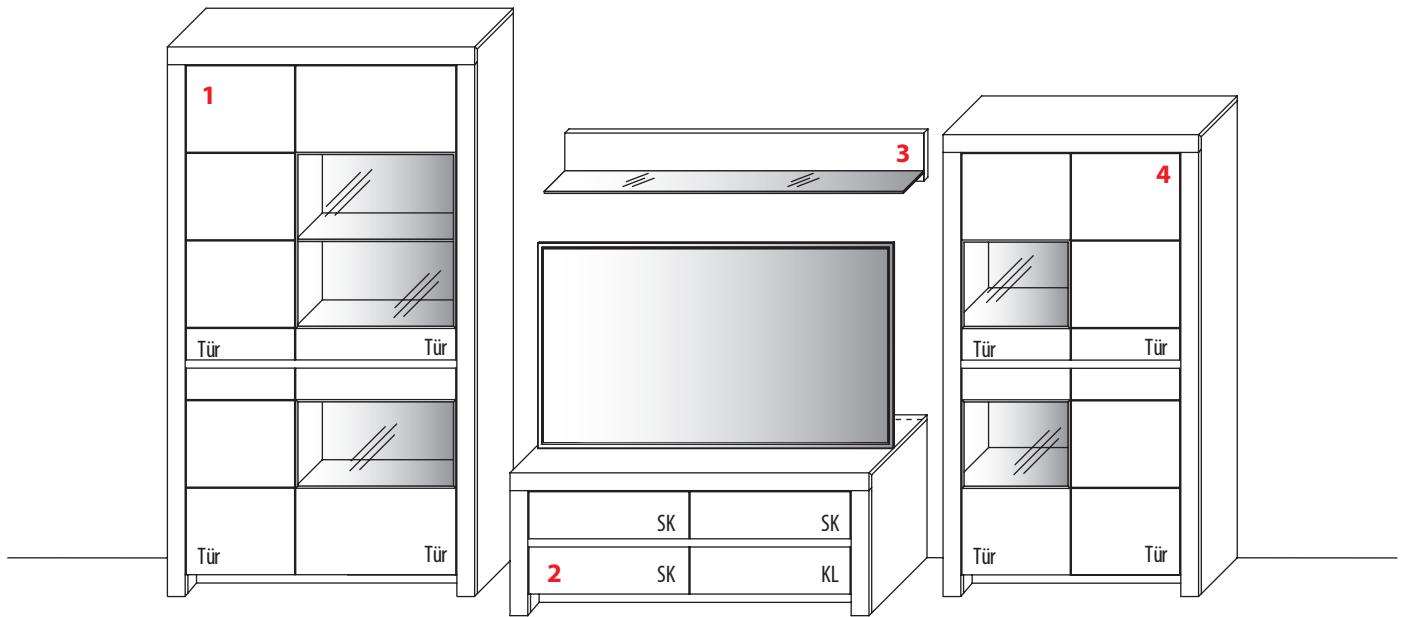

KOMBINATION 3003 | SPIEGELSEITIG 3103

Breite 376,9 cm | Höhe 200,8 cm | Tiefe 51,7 cm / 42,1 cm / 23,2 cm
Maximales TV-Maß: B 131,2 cm

1 TYPE 5104 (B 112,3 cm) s. S. 17	Kernbuche	€
	Wildeiche	€
Zusatz E-Boden (hinter Holztür)	Art.-Nr. 0447	€
LED-Beleuchtungs-Set 12,1 W inkl. Trafo und Schalter	Art.-Nr. 9510	€
LED-Sockelbeleuchtung 2,2 W schaltbar über LED-Beleuchtungs-Set	Art.-Nr. 92111	€
Funkdimmer anstatt Schalter	Art.-Nr. 8212	€
Mattierte Parsolspiegel-Akzente für Vitrinenausschnitte	Art.-Nr. 510MP	€
Innenschubkasten breites Fach	Art.-Nr. 0611	€

3 TYPE 0130 (B 131,2 cm) s. S. 20	Kernbuche	€
	Wildeiche	€
LED-Beleuchtungs-Set 4,8 W inkl. Trafo und Schalter	Art.-Nr. 9132	€
Funkdimmer anstatt Schalter	Art.-Nr. 8212	€

2 TYPE 1355 (B 131,2 cm) s. S. 18	Kernbuche	€
	Wildeiche	€
zusätzliche Medienklappe (nur bei unteren Schubkästen möglich)	Art.-Nr. Z164	€
IR-Repeater Einbau rechts im Sockel	Art.-Nr. 8302	€
Kabelmanagement mit Revisionsblende	Art.-Nr. 6092	€
Netzschalter für vier Geräte		
Schalter links	Art.-Nr. 8013	€
Schalter rechts	Art.-Nr. 8014	€
LED-Sockelbeleuchtung 2,7 W inkl. Trafo und Schalter	Art.-Nr. 93131	€
Funkdimmer anstatt Schalter	Art.-Nr. 8212	€
Vollauszug	Art.-Nr. Z087	je €

4 TYPE 4903 (B 93,4 cm) s. S. 14	Kernbuche	€
	Wildeiche	€
Zusatz E-Boden (hinter Holztür)	Art.-Nr. 0447	€
LED-Beleuchtungs-Set 5,8 W inkl. Trafo und Schalter	Art.-Nr. 9490	€
LED-Sockelbeleuchtung 2,0 W schaltbar über LED-Beleuchtungs-Set	Art.-Nr. 92091	€
Funkdimmer anstatt Schalter	Art.-Nr. 8212	€
Mattierte Parsolspiegel-Akzente für Vitrinenausschnitte	Art.-Nr. 490MP	€

Gesamtpreis Kombination	Kernbuche	€
- ohne Zubehör -	Wildeiche	€

(Rechenhilfe - Bestätigung erfolgt zu Einzelpreisen)