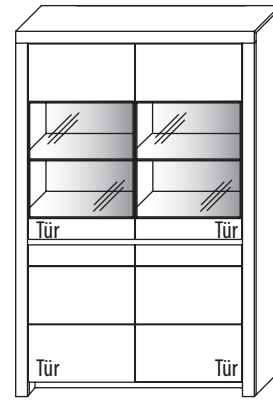

B 131,2 cm x H 200,8 cm x T 42,1 cm
6 Böden / 2 Glasboden / 10 Fächer

TYPE 5340	Kernbuche	€
	Wildeiche	€

Zusatz E-Boden (hinter Holztüren)	Art.-Nr. 0647	€
LED-Beleuchtungs-Set 16,0 W inkl. Trafo und Schalter	Art.-Nr. 9534	€
LED-Sockelbeleuchtung 2,7 W schaltbar über LED-Beleuchtungs-Set	Art.-Nr. 92131	€
Funkdimmer anstatt Schalter	Art.-Nr. 8212	€
Mattierte Parsolspiegel-Akzente für Vitrinenausschnitte	Art.-Nr. 534MP	€
Innenschubkasten	Art.-Nr. 0611	€