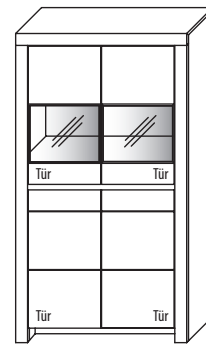

**B 93,4 cm x H 168,8 cm x T 42,1 cm**

6 Böden / 8 Fächer

**TYPE 4903**

(Glastür links)

**TYPE 4904**

(Glastür rechts)

**Kernbuche** €  
**Wildeiche** €

Zusatz E-Boden (hinter Holztür)	Art.-Nr. <b>0447</b>	€
LED-Beleuchtungs-Set 5,8 W inkl. Trafo und Schalter	Art.-Nr. <b>9490</b>	€
LED-Sockelbeleuchtung 2,0 W schaltbar über LED-Bel.-Set	Art.-Nr. <b>92091</b>	€
Funkdimmer anstatt Schalter	Art.-Nr. <b>8212</b>	€
Mattierte Parsolspiegel-Akzente für Vitrinenausschnitte	Art.-Nr. <b>490MP</b>	€