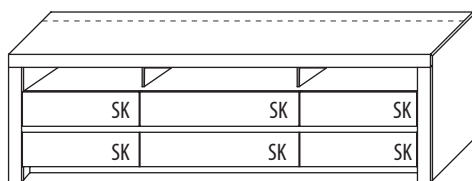

B 211,2 cm x H 64,1 cm x T 51,7 cm
Innenmaß Gerätefach / Außen: je B 58,6 cm x H 12,3 cm x T 37,5 cm
Innenmaß Gerätefach / Mitte: B 79,0 cm x H 12,3 cm x T 37,5 cm

	Kernbuche	€
TYPE 1151	Wildeiche	€
zusätzliche Medienklappe (nur bei unteren Schubkästen möglich)	Art.-Nr. Z164	je €
IR-Repeater Einbau rechts im Sockel	Art.-Nr. 8302	€
Kabelmanagement mit Revisionsblende	Art.-Nr. 6092	€
Netzschalter für vier Geräte		
Schalter links	Art.-Nr. 8013	€
Schalter rechts	Art.-Nr. 8014	€
LED-Sockelbeleuchtung 4,6 W inkl. Trafo und Schalter	Art.-Nr. 93211	€
Funkdimmer anstatt Schalter	Art.-Nr. 8212	€
Vollauszug	Art.-Nr. Z087	je €