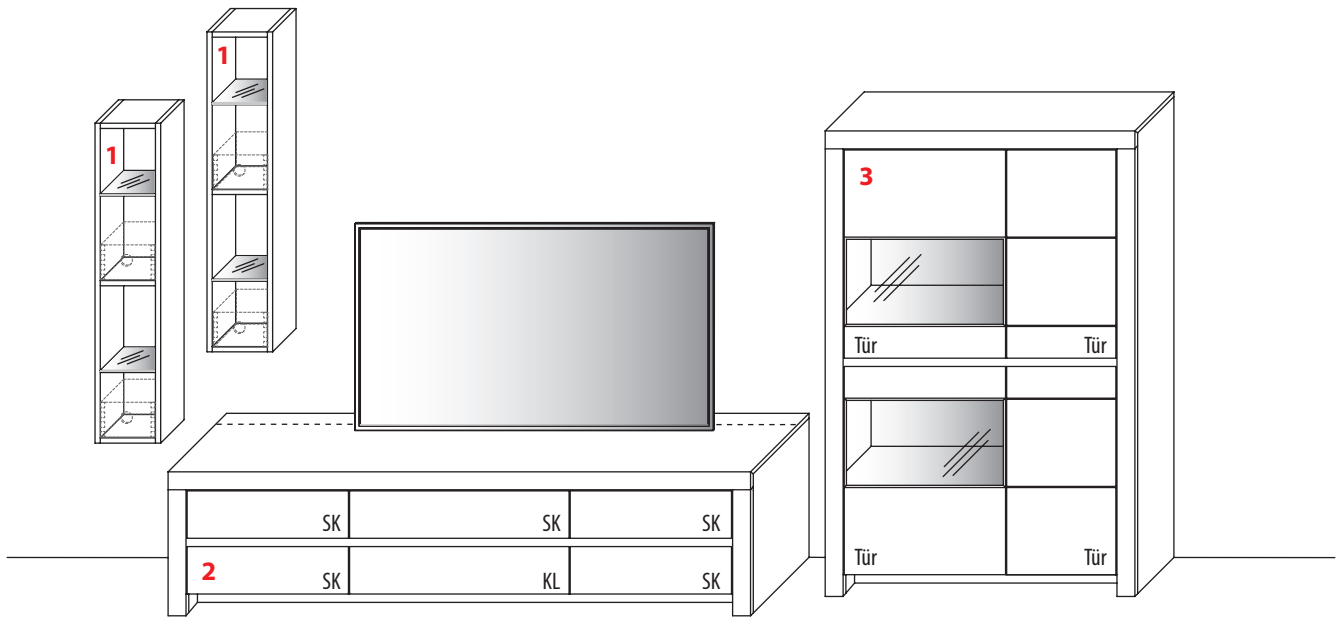

# KOMBINATION 3001 | SPIEGELSEITIG 3101

Breite 377,3 cm | Höhe 200,8 cm | Tiefe 51,7 cm / 42,1 cm / 25,0 cm  
 Maximales TV-Maß: B 187,4 cm

<b>1 TYPE 3332</b> (B 23,8 cm) s. S. 20	<b>Kernbuche</b>	je €
	<b>Wildeiche</b>	je €
LED-Beleuchtungs-Set 4,0 W inkl. Trafo und Schalter	Art.-Nr. <b>9323</b>	€
Funkdimmer anstatt Schalter	Art.-Nr. <b>8212</b>	€
Dekobox	Art.-Nr. <b>0920</b>	€