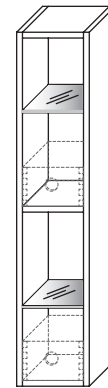

B 23,8 cm x H 116,0 cm x T 25,0 cm

TYPE 3332	Kernbuche	€
	Wildeiche	€

LED-Beleuchtungs-Set 4,0 W inkl. Trafo und Schalter	Art.-Nr. 9323	€
Funkdimmer anstatt Schalter	Art.-Nr. 8212	€
Dekobox	Art.-Nr. 0920	€