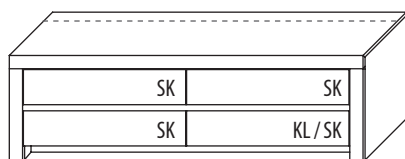

B 173,4 cm x H 52,2 cm x T 51,7 cm

TYPE 1755 (Medienklappe unten re.)	Kernbuche	€
TYPE 1750 (Schubkasten unten re.)	Wildeiche	€
zusätzliche Medienklappe (nur bei unteren Schubkästen möglich)	Art.-Nr. Z164	€
IR-Repeater Einbau rechts im Sockel	Art.-Nr. 8302	€
Kabelmanagement mit Revisionsblende	Art.-Nr. 6092	€
Netzschalter für vier Geräte Schalter links	Art.-Nr. 8013	€
Schalter rechts	Art.-Nr. 8014	€
LED-Sockelbeleuchtung 3,9 W inkl. Trafo und Schalter	Art.-Nr. 93171	€
Funkdimmer anstatt Schalter	Art.-Nr. 8212	€
Vollauszug	Art.-Nr. Z087	je €