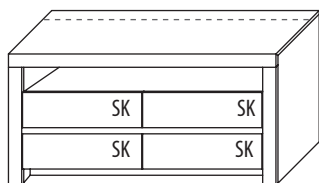

MEDIENELEMENTE

B 131,2 cm x H 64,1 cm x T 51,7 cm
Innenmaß Gerätefach: B 118,2 cm x H 12,3 cm x T 37,5 cm

	Kernbuche	€
TYPE 1351	Wildeiche	€
zusätzliche Medienklappe (nur bei unteren Schubkästen möglich)	Art.-Nr. Z164	je €
IR-Repeater Einbau rechts im Sockel	Art.-Nr. 8302	€
Kabelmanagement mit Revisionsblende	Art.-Nr. 6092	€
Netzschalter für vier Geräte		
Schalter links	Art.-Nr. 8013	€
Schalter rechts	Art.-Nr. 8014	€
LED-Sockelbeleuchtung 2,7 W inkl. Trafo und Schalter	Art.-Nr. 93131	€
Funkdimmer anstatt Schalter	Art.-Nr. 8212	€
Vollauszug	Art.-Nr. Z087	je €