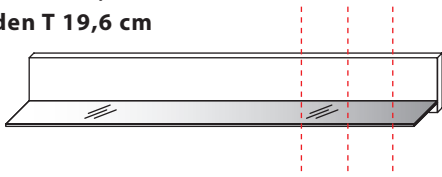

WANDBORDE | REGAL | COUCH- / BEISTELLTISCHE

H 14,9 cm x T 23,2 cm
Glasboden T 19,6 cm

TYPE 0130 | B 131,2 cm	Kernbuche	€
	Wildeiche	€

LED-Beleuchtungs-Set 4,8 W inkl. Trafo und Schalter	Art.-Nr. 9132	€
Funkdimmer anstatt Schalter	Art.-Nr. 8212	€

TYPE 0150 | B 152,3 cm	Kernbuche	€
	Wildeiche	€

LED-Beleuchtungs-Set 5,5 W inkl. Trafo und Schalter	Art.-Nr. 9152	€
Funkdimmer anstatt Schalter	Art.-Nr. 8212	€

TYPE 0170 | B 173,4 cm	Kernbuche	€
	Wildeiche	€

LED-Beleuchtungs-Set 6,3 W inkl. Trafo und Schalter	Art.-Nr. 9172	€
Funkdimmer anstatt Schalter	Art.-Nr. 8212	€

TYPE 0210 | B 211,2 cm	Kernbuche	€
	Wildeiche	€

LED-Beleuchtungs-Set 10,8 W inkl. Trafo und Schalter	Art.-Nr. 9212	€
Funkdimmer anstatt Schalter	Art.-Nr. 8212	€