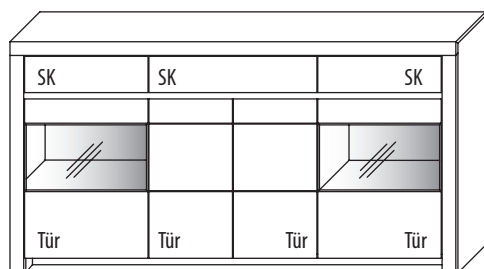

B 211,2 cm x H 110,5 cm x T 42,1 cm

3 Böden / 6 Fächer

	Kernbuche	€
TYPE 3140	Wildeiche	€
Vollauszug	Art.-Nr. Z087	je €
Schubkasteneinsatz (links o. rechts)	Art.-Nr. 0601	€
Schubkasteneinsatz (mittig)	Art.-Nr. 0801	€
Zusatz E-Boden (hinter Holztür)	Art.-Nr. 0846	€
LED-Beleuchtungs-Set 8,4 W inkl. Trafo und Schalter	Art.-Nr. 9314	€
LED-Sockelbeleuchtung 4,6 W schaltbar über LED-Beleuchtungs-Set	Art.-Nr. 92211	€
Funkdimmer anstatt Schalter	Art.-Nr. 8212	€
Mattierte Parsolspiegel-Akzente für Vitrinenausschnitte	Art.-Nr. 314MP	€