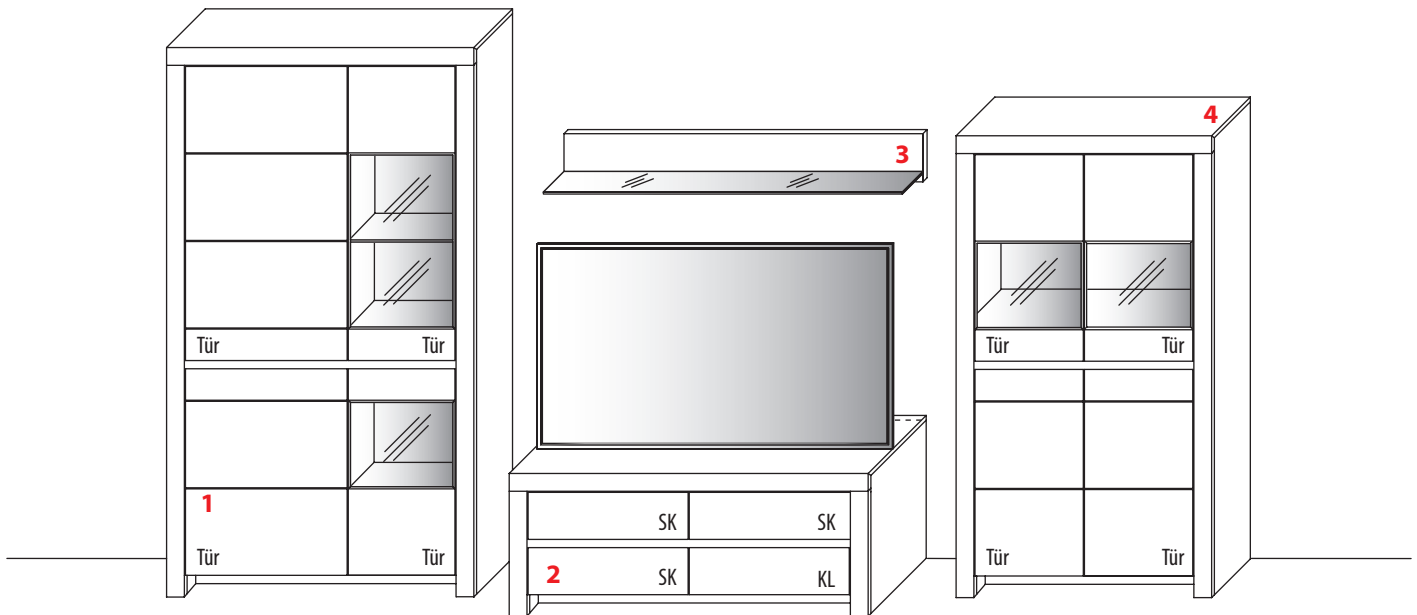

KOMBINATION 3006 | SPIEGELSEITIG 3106

Breite 376,9 cm | Höhe 200,8 cm | Tiefe 51,7 cm / 42,1 cm / 23,2 cm
Maximales TV-Maß: B 131,3 cm

	Kernbuche	€
1 TYPE 5124 (B 112,3 cm) s. S. 17	Wildeiche	€
Zusatz E-Boden (breites Fach hinter Holztür)	Art.-Nr. 0647	€
LED-Beleuchtungs-Set 7,4 W inkl. Trafo und Schalter	Art.-Nr. 9512	€
LED-Sockelbeleuchtung 2,2 W schaltbar über LED-Beleuchtungs-Set	Art.-Nr. 92111	€
Funkdimmer anstatt Schalter	Art.-Nr. 8212	€
Mattierte Parsolspiegel-Akzente für Vitrinenausschnitte	Art.-Nr. 512MP	€
Innenschubkasten breites Fach	Art.-Nr. 0611	€

	Kernbuche	€
3 TYPE 0130 (B 131,2 cm) s. S. 20	Wildeiche	€
LED-Beleuchtungs-Set 4,8 W inkl. Trafo und Schalter	Art.-Nr. 9132	€
Funkdimmer anstatt Schalter	Art.-Nr. 8212	€

	Kernbuche	€
2 TYPE 1355 (B 131,2 cm) s. S. 18	Wildeiche	€
zusätzliche Medienklappe (nur bei unteren Schubkästen möglich)	Art.-Nr. Z164	€
IR-Repeater Einbau rechts im Sockel	Art.-Nr. 8302	€
Kabelmanagement mit Revisionsblende	Art.-Nr. 6092	€
Netzschalter für vier Geräte		
Schalter links	Art.-Nr. 8013	€
Schalter rechts	Art.-Nr. 8014	€
LED-Sockelbeleuchtung 2,7 W inkl. Trafo und Schalter	Art.-Nr. 93131	€
Funkdimmer anstatt Schalter	Art.-Nr. 8212	€
Vollauszug	Art.-Nr. Z087	je €

	Kernbuche	€
4 TYPE 4940 (B 93,4 cm) s. S. 14	Wildeiche	€
Zusatz E-Boden (hinter Holztür)	Art.-Nr. 0848	€
LED-Beleuchtungs-Set 6,0 W inkl. Trafo und Schalter	Art.-Nr. 9494	€
LED-Sockelbeleuchtung 2,0 W schaltbar über LED-Beleuchtungs-Set	Art.-Nr. 92091	€
Funkdimmer anstatt Schalter	Art.-Nr. 8212	€
Mattierte Parsolspiegel-Akzente für Vitrinenausschnitte	Art.-Nr. 494MP	€
Innenschubkasten	Art.-Nr. 0812	€

Gesamtpreis Kombination	Kernbuche	€
- ohne Zubehör -	Wildeiche	€

(Rechenhilfe - Bestätigung erfolgt zu Einzelpreisen)