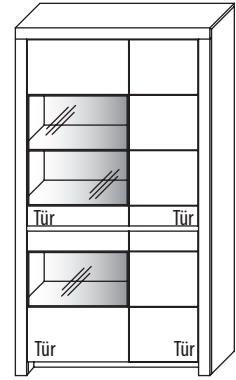

B 112,3 cm x H 200,8 cm x T 42,1 cm
7 Böden / 1 Glasboden / 10 Fächer

TYPE 5103
(Glastür links)

TYPE 5104 (Glastür rechts)	Kernbuche	€
	Wildeiche	€

Zusatz E-Boden (hinter Holztür)	Art.-Nr. 0447	€
LED-Beleuchtungs-Set 12,1 W inkl. Trafo und Schalter	Art.-Nr. 9510	€
LED-Sockelbeleuchtung 2,2 W schaltbar über LED-Bel.-Set	Art.-Nr. 92111	€
Funkdimmer anstatt Schalter	Art.-Nr. 8212	€
Mattierte Parsolspiegel-Akzente für Vitrinenausschnitte	Art.-Nr. 510MP	€
Innenschubkasten breites Fach	Art.-Nr. 0611	€