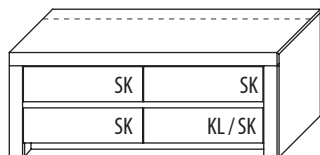

MEDIENELEMENTE

B 131,2 cm x H 52,2 cm x T 51,7 cm

TYPE 1355 (Medienklappe unten re.)	Kernbuche	€
TYPE 1350 (Schubkasten unten re.)	Wildeiche	€
zusätzliche Medienklappe (nur bei unteren Schubkästen möglich)	Art.-Nr. Z164	€
IR-Repeater Einbau rechts im Sockel	Art.-Nr. 8302	€
Kabelmanagement mit Revisionsblende	Art.-Nr. 6092	€
Netzschalter für vier Geräte Schalter links	Art.-Nr. 8013	€
Schalter rechts	Art.-Nr. 8014	€
LED-Sockelbeleuchtung 2,7 W inkl. Trafo und Schalter	Art.-Nr. 93131	€
Funkdimmer anstatt Schalter	Art.-Nr. 8212	€
Vollauszug	Art.-Nr. Z087	je €