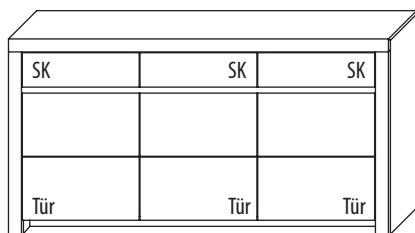

B 190,1 cm x H 98,6 cm x T 42,1cm

3 Böden / 6 Fächer

TYPE 2950	Kernbuche	€
	Wildeiche	€
Vollauszug	Art.-Nr. Z087	je €
Schubkasteneinsatz	Art.-Nr. 0601	€
Zusatz E-Boden (hinter Holztüren, links o. rechts)	Art.-Nr. 0647	€
Zusatz E-Boden (hinter Holztüren, mittig)	Art.-Nr. 0646	€
LED-Sockelbeleuchtungs-Set 4,1 W inkl. Trafo und Schalter	Art.-Nr. 93191	€
Funkdimmer anstatt Schalter	Art.-Nr. 8212	€