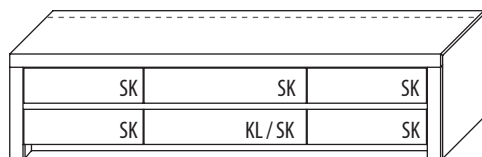

B 211,2 cm x H 52,2 cm x T 51,7 cm

TYPE 1155 (Medienklappe unten mittig)	Kernbuche	€
TYPE 1150 (Schubkasten unten mittig)	Wildeiche	€
zusätzliche Medienklappe (nur bei unteren Schubkästen möglich)	Art.-Nr. Z164	je €
IR-Repeater Einbau rechts im Sockel	Art.-Nr. 8302	€
Kabelmanagement mit Revisionsblende	Art.-Nr. 6092	€
Netzschalter für vier Geräte Schalter links	Art.-Nr. 8013	€
Schalter rechts	Art.-Nr. 8014	€
LED-Sockelbeleuchtung 4,6 W inkl. Trafo und Schalter	Art.-Nr. 93211	€
Funkdimmer anstatt Schalter	Art.-Nr. 8212	€
Vollauszug	Art.-Nr. Z087	je €