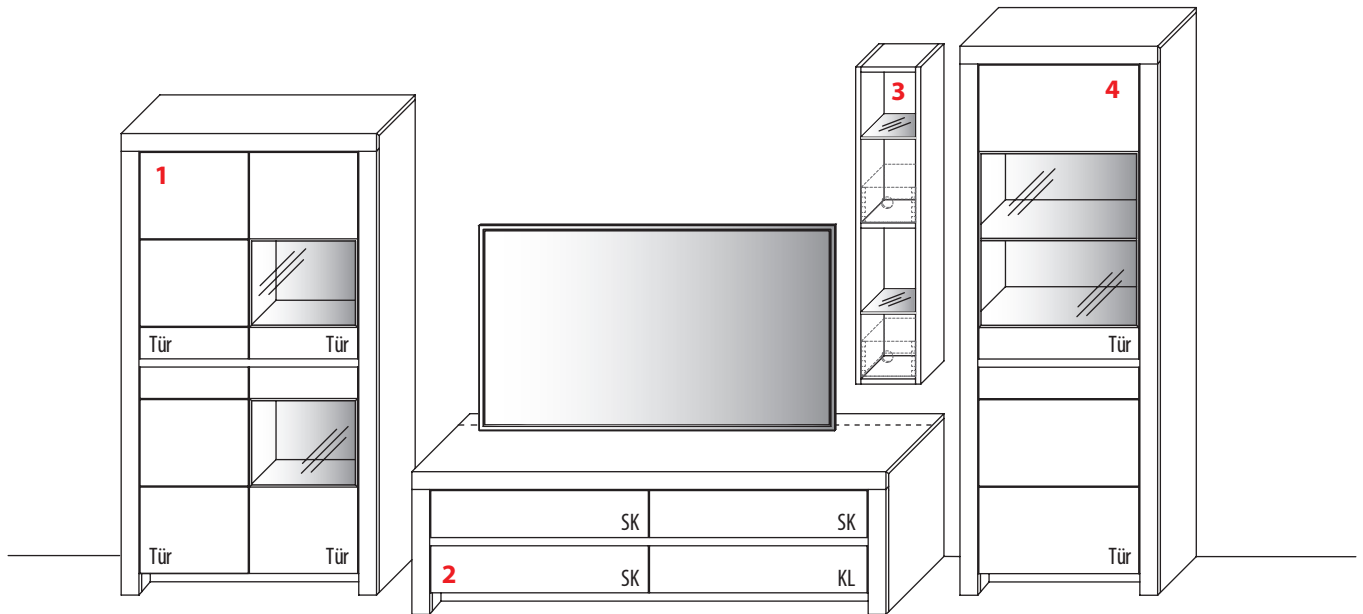

KOMBINATION 3002 | SPIEGELSEITIG 3102

Breite 379,1 cm | Höhe 200,8 cm | Tiefe 51,7 cm / 42,1 cm / 25,0 cm
Maximales TV-Maß: B 149,6 cm

	Kernbuche	€
1 TYPE 4904 (B 93,4 cm) s. S. 14	Wildeiche	€
Zusatz E-Boden (hinter Holztür)	Art.-Nr. 0447	€
LED-Beleuchtungs-Set 5,8 W inkl. Trafo und Schalter	Art.-Nr. 9490	€
LED-Sockelbeleuchtung 2,0 W schaltbar über LED-Beleuchtungs-Set	Art.-Nr. 92091	€
Funkdimmer anstatt Schalter	Art.-Nr. 8212	€
Mattierte Parsolspiegel-Akzente für Vitrinenausschnitte	Art.-Nr. 490MP	€

	Kernbuche	€
3 TYPE 3332 (B 23,8 cm) s. S. 20	Wildeiche	€
LED-Beleuchtungs-Set 4,0 W inkl. Trafo und Schalter	Art.-Nr. 9323	€
Funkdimmer anstatt Schalter	Art.-Nr. 8212	€
Dekobox	Art.-Nr. 0920	€

	Kernbuche	€
2 TYPE 1755 (B 173,4 cm) s. S. 18	Wildeiche	€
zusätzliche Medienklappe (nur bei unteren Schubkästen möglich)	Art.-Nr. Z164	€
IR-Repeater Einbau rechts im Sockel	Art.-Nr. 8302	€
Kabelmanagement mit Revisionsblende	Art.-Nr. 6092	€
Netzschalter für vier Geräte		
Schalter links	Art.-Nr. 8013	€
Schalter rechts	Art.-Nr. 8014	€
LED-Sockelbeleuchtung 3,9 W inkl. Trafo und Schalter	Art.-Nr. 93171	€
Funkdimmer anstatt Schalter	Art.-Nr. 8212	€
Vollauszug	Art.-Nr. Z087	je €

	Kernbuche	€
4 TYPE 5714 (B 72,3 cm) s. S. 16	Wildeiche	€
Zusatz E-Boden (hinter Holztür)	Art.-Nr. 0648	€
LED-Beleuchtungs-Set 9,0 W inkl. Trafo und Schalter	Art.-Nr. 9571	€
LED-Sockelbeleuchtung 1,2 W schaltbar über LED-Beleuchtungs-Set	Art.-Nr. 92071	€
Funkdimmer anstatt Schalter	Art.-Nr. 8212	€
Mattierte Parsolspiegel-Akzente für Vitrinenausschnitte	Art.-Nr. 571MP	€
Innenschubkasten	Art.-Nr. 0612	€

Gesamtpreis Kombination	Kernbuche	€
- ohne Zubehör -	Wildeiche	€

(Rechenhilfe - Bestätigung erfolgt zu Einzelpreisen)