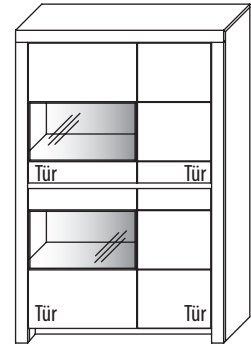

B 112,3 cm x H 168,8 cm x T 42,1cm
6 Böden / 8 Fächer

TYPE 4103

(Glastür links)

TYPE 4104 Kernbuche €
Wildeiche €

Zusatz E-Boden (hinter Holztür)	Art.-Nr. 0447	€
LED-Beleuchtungs-Set 8,4 W inkl. Trafo und Schalter	Art.-Nr. 9410	€
LED-Sockelbeleuchtung 2,2 W schaltbar über LED-Bel.-Set	Art.-Nr. 92111	€
Funkdimmer anstatt Schalter	Art.-Nr. 8212	€
Mattierte Parsolspiegel-Akzente für Vitrinenausschnitte	Art.-Nr. 410MP	€
Innenschubkasten breites Fach	Art.-Nr. 0611	€