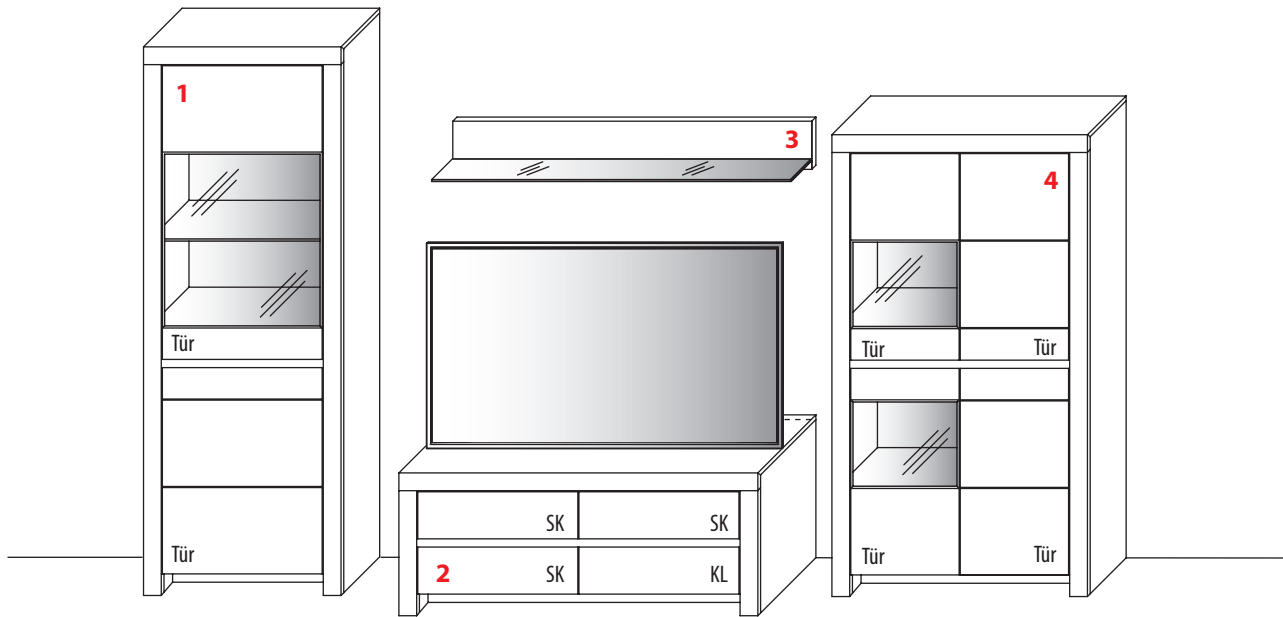

KOMBINATION 3004 | SPIEGELSEITIG 3104

Breite 336,9 cm | Höhe 200,8 cm | Tiefe 51,7 cm / 42,1 cm / 23,2 cm
Maximales TV-Maß: B 131,2 cm

1 TYPE 5713 (B 72,3 cm) s. S. 16	Kernbuche	€
	Wildeiche	€
Zusatz E-Boden (hinter Holztür)	Art.-Nr. 0648	€
LED-Beleuchtungs-Set 9,0 W inkl. Trafo und Schalter	Art.-Nr. 9571	€
LED-Sockelbeleuchtung 1,2 W schaltbar über LED-Beleuchtungs-Set	Art.-Nr. 92071	€
Funkdimmer anstatt Schalter	Art.-Nr. 8212	€
Mattierte Parsolspiegel-Akzente für Vitrinenausschnitte	Art.-Nr. 571MP	€
Innenschubkasten	Art.-Nr. 0612	€

3 TYPE 0130 (B 131,2 cm) s. S. 20	Kernbuche	€
	Wildeiche	€
LED-Beleuchtungs-Set 4,8 W inkl. Trafo und Schalter	Art.-Nr. 9132	€
Funkdimmer anstatt Schalter	Art.-Nr. 8212	€

2 TYPE 1355 (B 131,2 cm) s. S. 18	Kernbuche	€
	Wildeiche	€
zusätzliche Medienklappe (nur bei unteren Schubkästen möglich)	Art.-Nr. Z164	€
IR-Repeater Einbau rechts im Sockel	Art.-Nr. 8302	€
Kabelmanagement mit Revisionsblende	Art.-Nr. 6092	€
Netzschalter für vier Geräte		
Schalter links	Art.-Nr. 8013	€
Schalter rechts	Art.-Nr. 8014	€
LED-Sockelbeleuchtung 2,7 W inkl. Trafo und Schalter	Art.-Nr. 93131	€
Funkdimmer anstatt Schalter	Art.-Nr. 8212	€
Vollauszug	Art.-Nr. Z087	je €

4 TYPE 4903 (B 93,4 cm) s. S. 14	Kernbuche	€
	Wildeiche	€
Zusatz E-Boden (hinter Holztür)	Art.-Nr. 0447	€
LED-Beleuchtungs-Set 5,8 W inkl. Trafo und Schalter	Art.-Nr. 9490	€
LED-Sockelbeleuchtung 2,0 W schaltbar über LED-Beleuchtungs-Set	Art.-Nr. 92091	€
Funkdimmer anstatt Schalter	Art.-Nr. 8212	€
Mattierte Parsolspiegel-Akzente für Vitrinenausschnitte	Art.-Nr. 490MP	€

Gesamtpreis Kombination	Kernbuche	€
- ohne Zubehör -	Wildeiche	€

(Rechenhilfe - Bestätigung erfolgt zu Einzelpreisen)