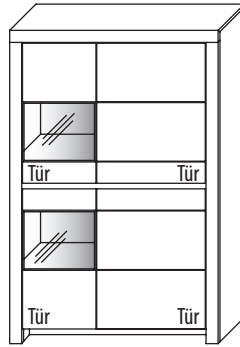

# ZEILENSCHRÄNKE

**B 112,3 cm x H 168,8 cm x T 42,1cm**  
6 Böden / 8 Fächer

**TYPE 4153**

(wie abgebildet)

**TYPE 4154** Kernbuche €  
Wildeiche €

Zusatz E-Boden breites Fach (hinter Holztür)	Art.-Nr. <b>0647</b>	€
Zusatz E-Boden schmales Fach (hinter Holztür)	Art.-Nr. <b>0447</b>	€
LED-Sockelbeleuchtung 2,2W inkl. Trafo und Schalter	Art.-Nr. <b>93111</b>	€
Funkdimmer anstatt Schalter	Art.-Nr. <b>8212</b>	€
Innenschubkasten breites Fach	Art.-Nr. <b>0611</b>	€