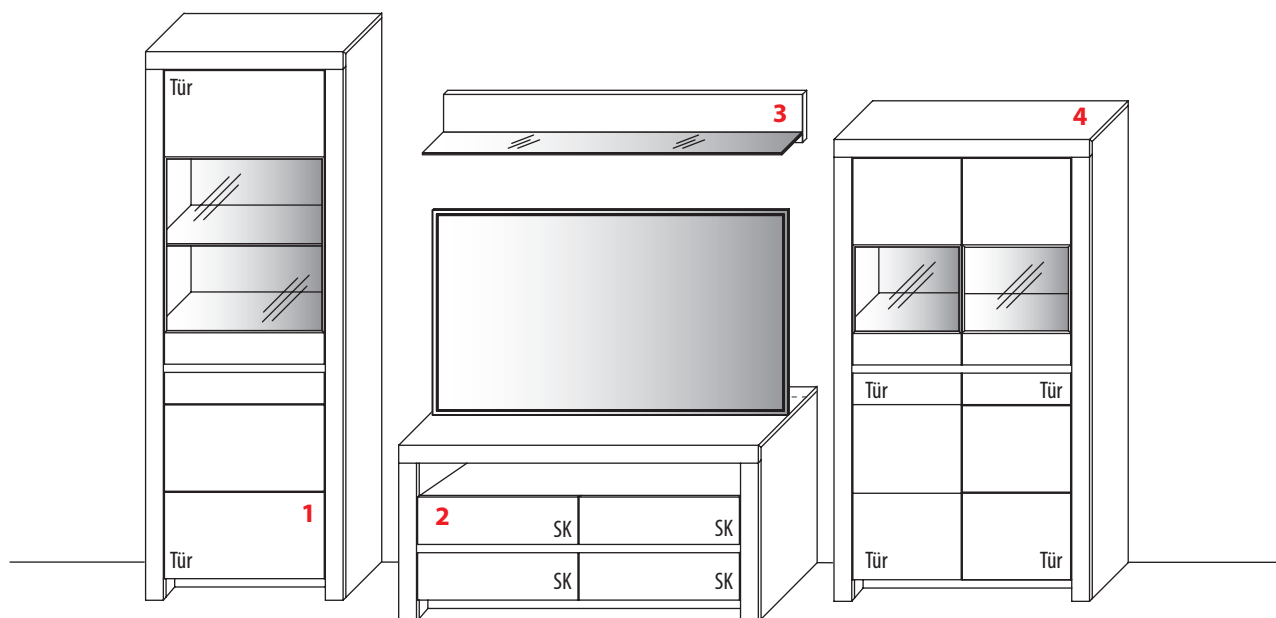

KOMBINATION 3005 | SPIEGELSEITIG 3105

Breite 336,9 cm | Höhe 200,8 cm | Tiefe 51,7 cm / 42,1 cm / 23,2 cm
Maximales TV-Maß: B 131,2 cm

	Kernbuche	€
1 TYPE 5713 (B 72,3 cm) s. S. 16	Wildeiche	€
Zusatz E-Boden (hinter Holztür)	Art.-Nr. 0648	€
LED-Beleuchtungs-Set 9,0 W inkl. Trafo und Schalter	Art.-Nr. 9571	€
LED-Sockelbeleuchtung 1,2 W schaltbar über LED-Beleuchtungs-Set	Art.-Nr. 92071	€
Funkdimmer anstatt Schalter	Art.-Nr. 8212	€
Mattierte Parsolspiegel-Akzente für Vitrinenausschnitte	Art.-Nr. 571MP	€
Innenschubkasten	Art.-Nr. 0612	€

	Kernbuche	€
3 TYPE 0130 (B 131,2 cm) s. S. 20	Wildeiche	€
LED-Beleuchtungs-Set 4,8 W inkl. Trafo und Schalter	Art.-Nr. 9132	€
Funkdimmer anstatt Schalter	Art.-Nr. 8212	€

	Kernbuche	€
2 TYPE 1351 (B 131,2 cm) s. S. 19	Wildeiche	€
zusätzliche Medienklappe (nur bei unteren Schubkästen möglich)	Art.-Nr. Z164	je €
IR-Repeater Einbau rechts im Sockel	Art.-Nr. 8302	€
Kabelmanagement mit Revisionsblende	Art.-Nr. 6092	€
Netzschalter für vier Geräte		
Schalter links	Art.-Nr. 8013	€
Schalter rechts	Art.-Nr. 8014	€
LED-Sockelbeleuchtung 2,7 W inkl. Trafo und Schalter	Art.-Nr. 93131	€
Funkdimmer anstatt Schalter	Art.-Nr. 8212	€
Vollauszug	Art.-Nr. Z087	je €

	Kernbuche	€
4 TYPE 4940 (B 93,4 cm) s. S. 14	Wildeiche	€
Zusatz E-Boden (hinter Holztür)	Art.-Nr. 0848	€
LED-Beleuchtungs-Set 6,0 W inkl. Trafo und Schalter	Art.-Nr. 9494	€
LED-Sockelbeleuchtung 2,0 W schaltbar über LED-Beleuchtungs-Set	Art.-Nr. 92091	€
Funkdimmer anstatt Schalter	Art.-Nr. 8212	€
Mattierte Parsolspiegel-Akzente für Vitrinenausschnitte	Art.-Nr. 494MP	€
Innenschubkasten	Art.-Nr. 0812	€

Gesamtpreis Kombination	Kernbuche	€
- ohne Zubehör -	Wildeiche	€