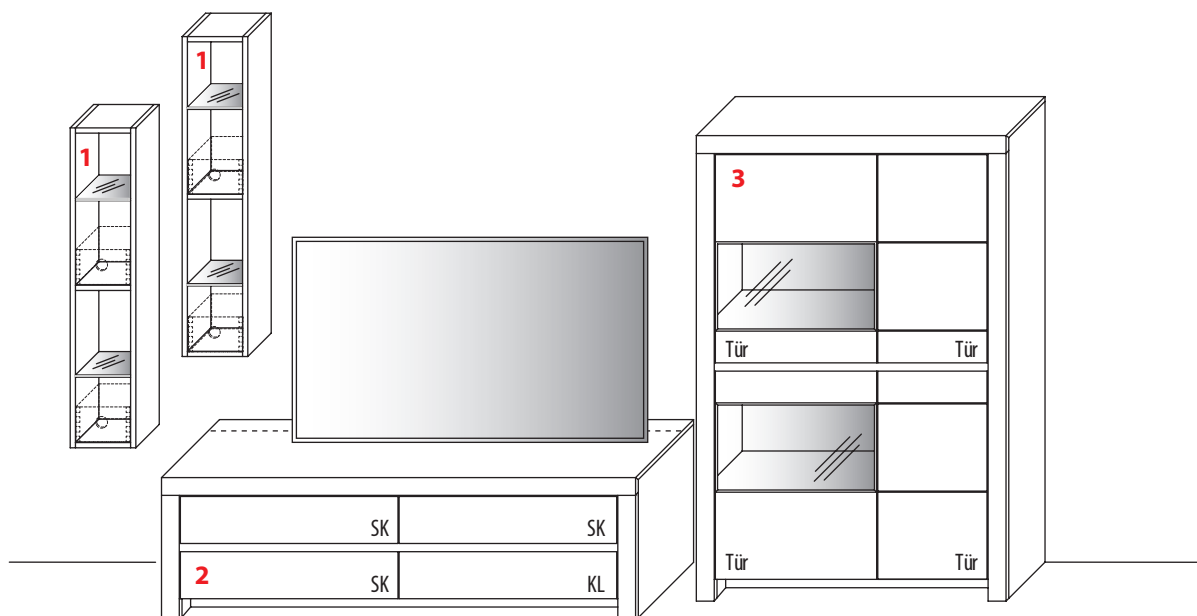

KOMBINATION 3008 | SPIEGELSEITIG 3108

Breite 339,5 cm | Höhe 200,8 cm | Tiefe 51,7 cm / 42,1 cm / 25,0 cm
Maximales TV-Maß: B 149,6 cm

1 TYPE 3332 (B 23,8 cm) s. S. 20	Kernbuche	je €
	Wildeiche	je €
LED-Beleuchtungs-Set 4,0 W inkl. Trafo und Schalter	Art.-Nr. 9323	€
Funkdimmer anstatt Schalter	Art.-Nr. 8212	€
Dekobox	Art.-Nr. 0920	€

3 TYPE 4103 (B 112,3 cm) s. S. 15	Kernbuche	€
	Wildeiche	€
Zusatz E-Boden (hinter Holztür)	Art.-Nr. 0447	€
LED-Beleuchtungs-Set 8,4 W inkl. Trafo und Schalter	Art.-Nr. 9410	€
LED-Sockelbeleuchtung 2,2 W schaltbar über LED-Beleuchtungs-Set	Art.-Nr. 92111	€
Funkdimmer anstatt Schalter	Art.-Nr. 8212	€
Mattierte Parsolspiegel-Akzente für Vitrinenausschnitte	Art.-Nr. 410MP	€
Innenschubkasten breites Fach	Art.-Nr. 0611	€

2 TYPE 1755 (B 173,4 cm) s. S. 18	Kernbuche	€
	Wildeiche	€
zusätzliche Medienklappe (nur bei unteren Schubkästen möglich)	Art.-Nr. Z164	€
IR-Repeater Einbau rechts im Sockel	Art.-Nr. 8302	€
Kabelmanagement mit Revisionsblende	Art.-Nr. 6092	€
Netzschalter für vier Geräte		
Schalter links	Art.-Nr. 8013	€
Schalter rechts	Art.-Nr. 8014	€
LED-Sockelbeleuchtung 3,9 W inkl. Trafo und Schalter	Art.-Nr. 93171	€
Funkdimmer anstatt Schalter	Art.-Nr. 8212	€
Vollauszug	Art.-Nr. Z087	je €

Gesamtpreis Kombination	Kernbuche	€
- ohne Zubehör -	Wildeiche	€